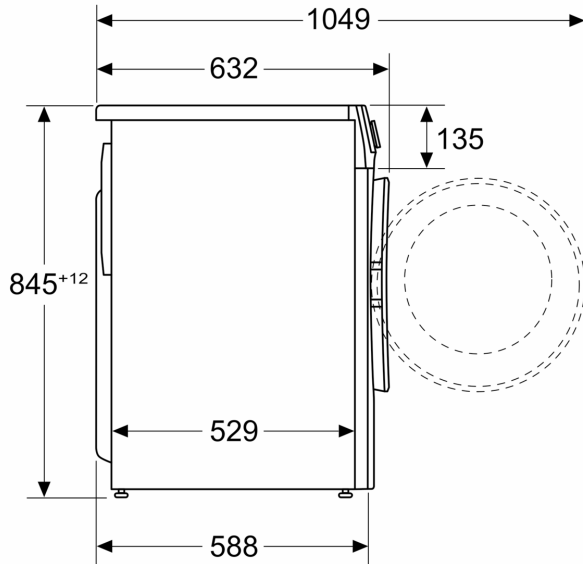

Datos técnicos

Clase de eficiencia energética: A
Ponderación de consumo de energía en kWh por 100 ciclos de lavado del programa eco 40-60: 46 kWh
Capacidad máxima: 9.0 kg
Consumo de agua programa ECO por ciclo: 48 l
Duración del programa eco 40-60 en horas y minutos a capacidad nominal: 3:48 h
Eficiencia de centrifugado programa ECO 40-60°C: B
Clase de nivel de ruido: A
Nivel de ruido: 71 dB(A) re 1 pW
Tipo de construcción: Libre instalación
Altura de la encimera extraíble: 3 mm
Dimensiones del aparato: alto x ancho x fondo (sin puerta): 848 x 598 x 588 mm
Peso neto: 72.8 kg
Potencia: 2300 W
Intensidad corriente eléctrica: 10 A
Tensión: 220-240 V
Frecuencia: 50-60 Hz
Longitud del cable de alimentación eléctrica: 160.0 cm
Apertura de la puerta: Izquierda
Ruedas de desplazamiento: No
Código EAN: 4242005323609
Tipo de instalación: Libre instalación

Accesorios opcionales

WMZ2200	ACCESORIO LAVADORA
WMZ2381	ACCESORIO LAVADORA
WMZPW20W	ACCESORIO LAVADORA

**Serie 6, Lavadora de carga frontal, 9
kg, 1400 r.p.m.
WGG14401EP**

Dimensiones en mm

Dimensiones en mm